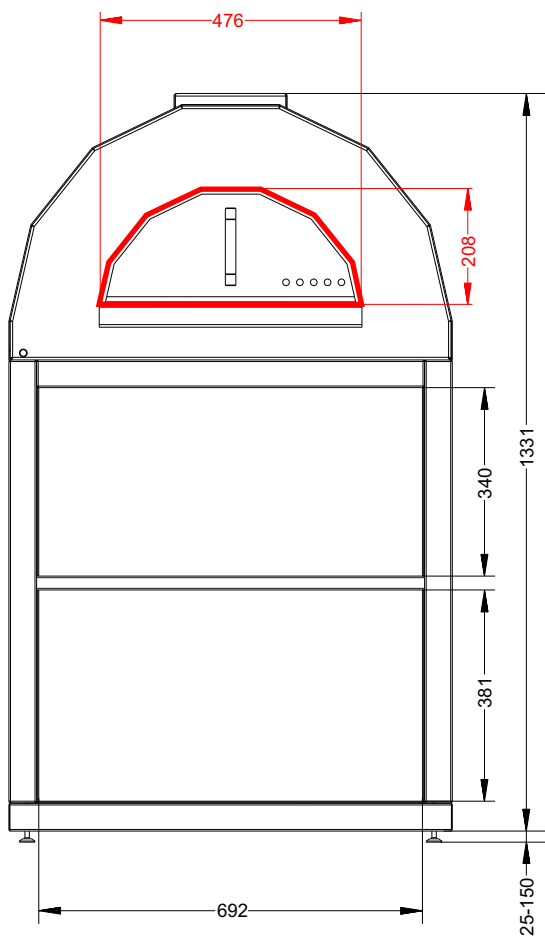

Пиццаeria 800

ТЕХНИЧЕСКИЕ ДАННЫЕ

■ Габаритные размеры	Ш-800мм*В-1356мм*Г-1052мм
■ Размер проёма для дверки	Ш-476мм *В-208мм
■ Диаметр дымового патрубка	φ150 мм

Пиццерия 800

ASTOV
K A M I N