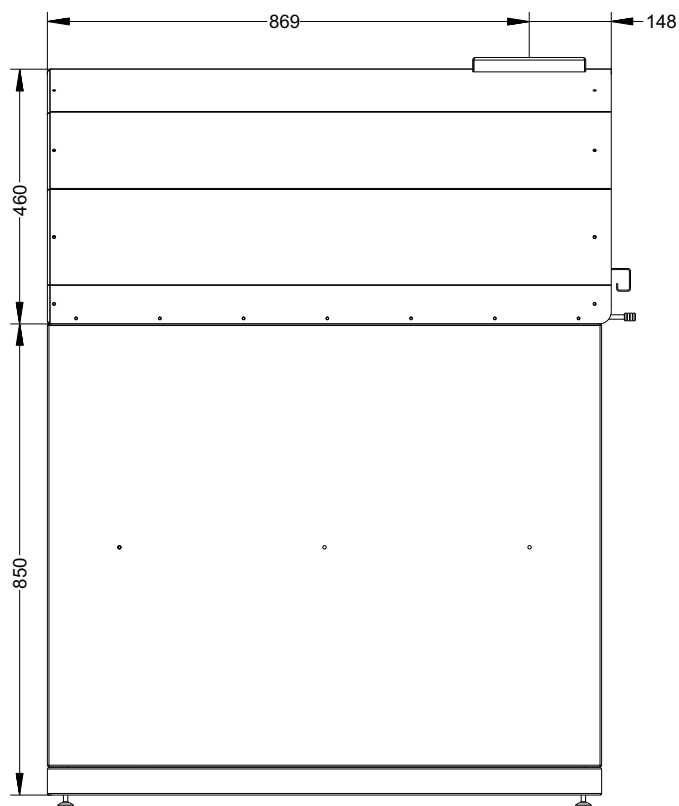

Пиццаeria 800

ТЕХНИЧЕСКИЕ ДАННЫЕ

■ Габаритные размеры	Ш-800мм*В-1356мм*Г-1052мм
■ Размер проёма для дверки	Ш-476мм *В-208мм
■ Диаметр дымового патрубка	φ150 мм

Пиццерия 800

ASTOV
K A M I N