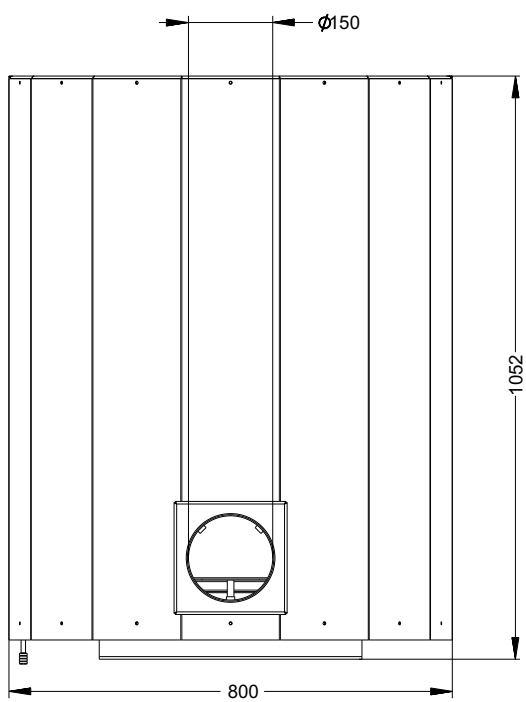

Пиццаeria 800

ТЕХНИЧЕСКИЕ ДАННЫЕ

■ Габаритные размеры	Ш-800мм*В-1356мм*Г-1052мм
■ Размер проёма для дверки	Ш-476мм *В-208мм
■ Диаметр дымового патрубка	φ150 мм

Пиццерия 800

ASTOV
K A M I N